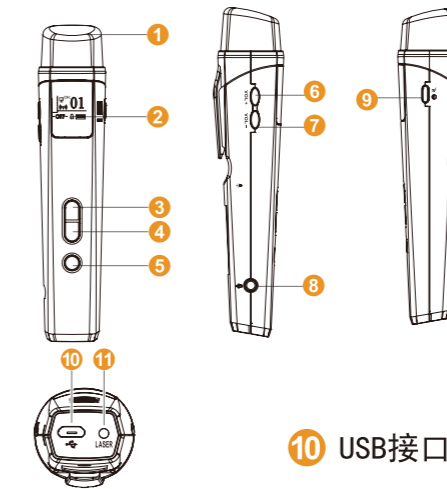

## 功放面板

- 1 电源开关
- 2 电源指示灯
- 3 主音量旋钮
- 4 低音调整旋钮
- 5 高音调整旋钮

- 6 RCA输入增益旋钮
- 7 RCA输入口
- 8 RCA输出口
- 9 连接外置喇叭口
- 10 麦克风输入口
- 11 话筒增益旋钮
- 12 直流电源输入接口
- 13 充电/欠压指示灯
- 14 保险管座
- 15 语音优先功能开关

##### ▶ 模块化、可拆卸

手持式无线话筒特点:

- ▶ 在移动过程中可启动全时自动同步装置,实现所有扩声区域无缝对接
- ▶ 兼具PPT翻页、红外教鞭等功能
- ▶ 使用OLED显示,视角好,清晰度高
- ▶ 具有8级音量调节功能,可根据教室扩声环境随时调整
- ▶ 体积小,整体重量仅为45克,可直接挂于胸前,也可手持,使用中无任何着装要求,长时间使用没有负重感

## 无线接收模组

- 1 数码管频道显示
- 2 DOWN:下
- 3 UP:上
- 4 RF:射频指示灯
- 5 AF:音频指示灯
- 6 POWER-VOL:电源开关OFF时关机及音量调节

## 手持式无线话筒

- 1 网头
- 2 显示屏
- 3 向上选择键
- 4 向下选择键
- 5 设置、激光灯键
- 6 音量加
- 7 音量减
- 8 外置话筒连接
- 9 电源、静音键
- 10 USB接口
- 11 激光灯