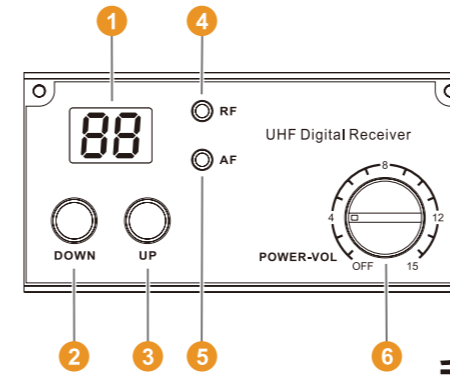

## 功放面板

- 1 电源开关
- 2 电源指示灯
- 3 主音量旋钮
- 4 低音调整旋钮
- 5 高音调整旋钮

- 6 RCA输入增益旋钮
- 7 RCA输入口
- 8 RCA输出口
- 9 连接外置喇叭口
- 10 麦克风输入口
- 11 话筒增益旋钮
- 12 直流电源输入接口
- 13 充电/欠压指示灯
- 14 保险管座
- 15 语音优先功能开关

## 无线接收模组

- 1 数码管频道显示
- 2 DOWN:下
- 3 UP:上
- 4 RF:射频指示灯
- 5 AF:音频指示灯
- 6 POWER-VOL:电源开关OFF时关机及音量调节